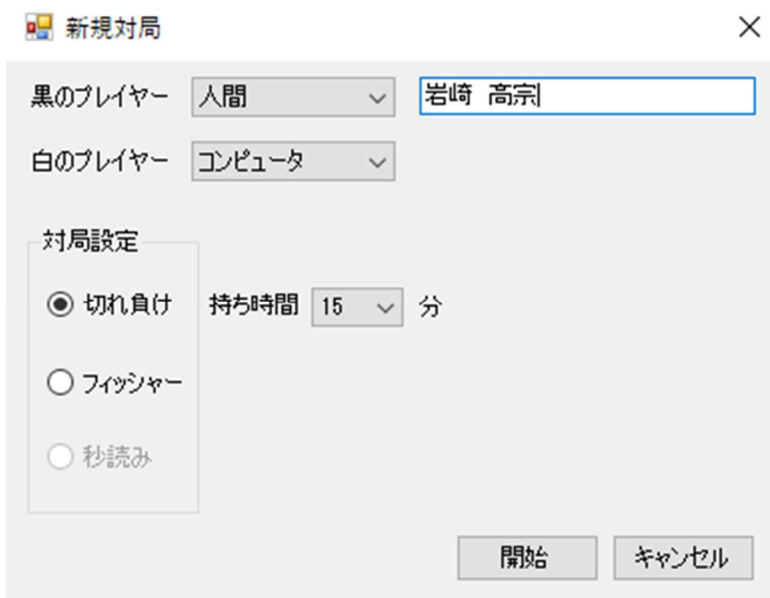

画面イメージ

メイン画面

対局設定画面

画面イメージ

定石検索画面