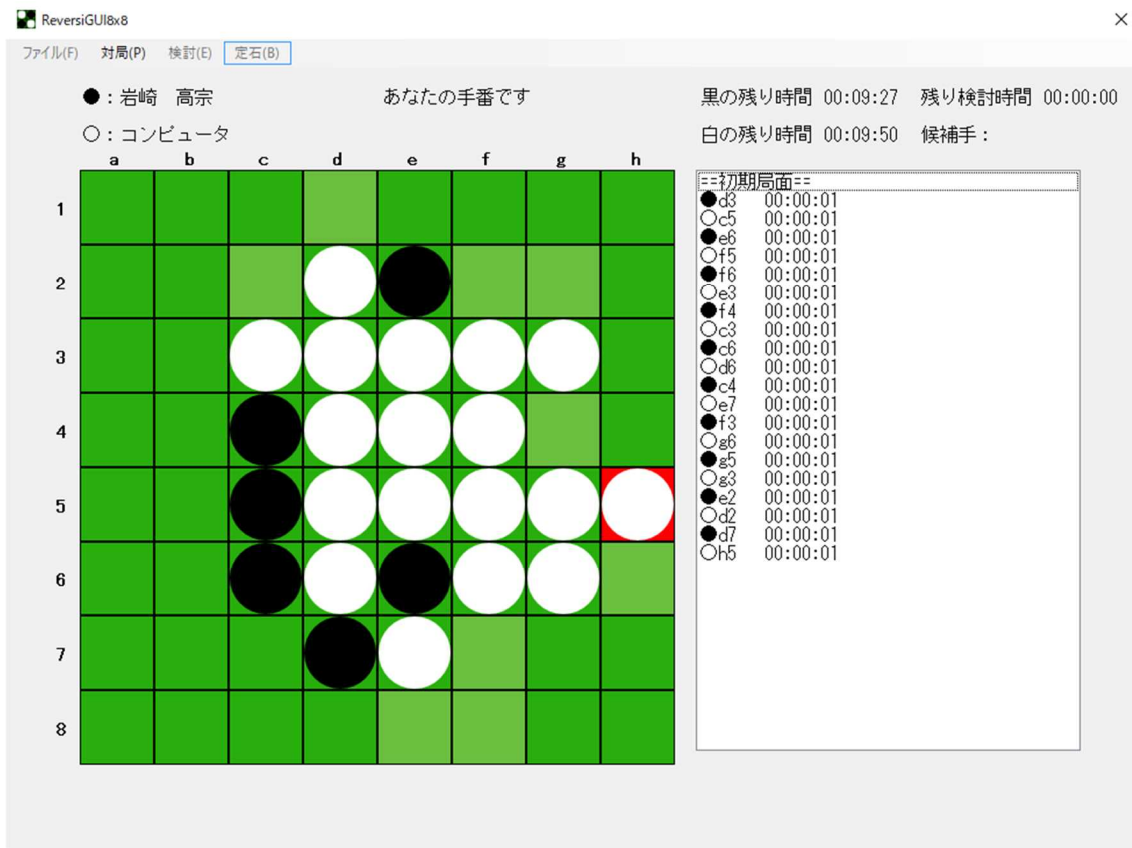

画面イメージ

メイン画面

対局設定画面

画面イメージ

定石検索画面